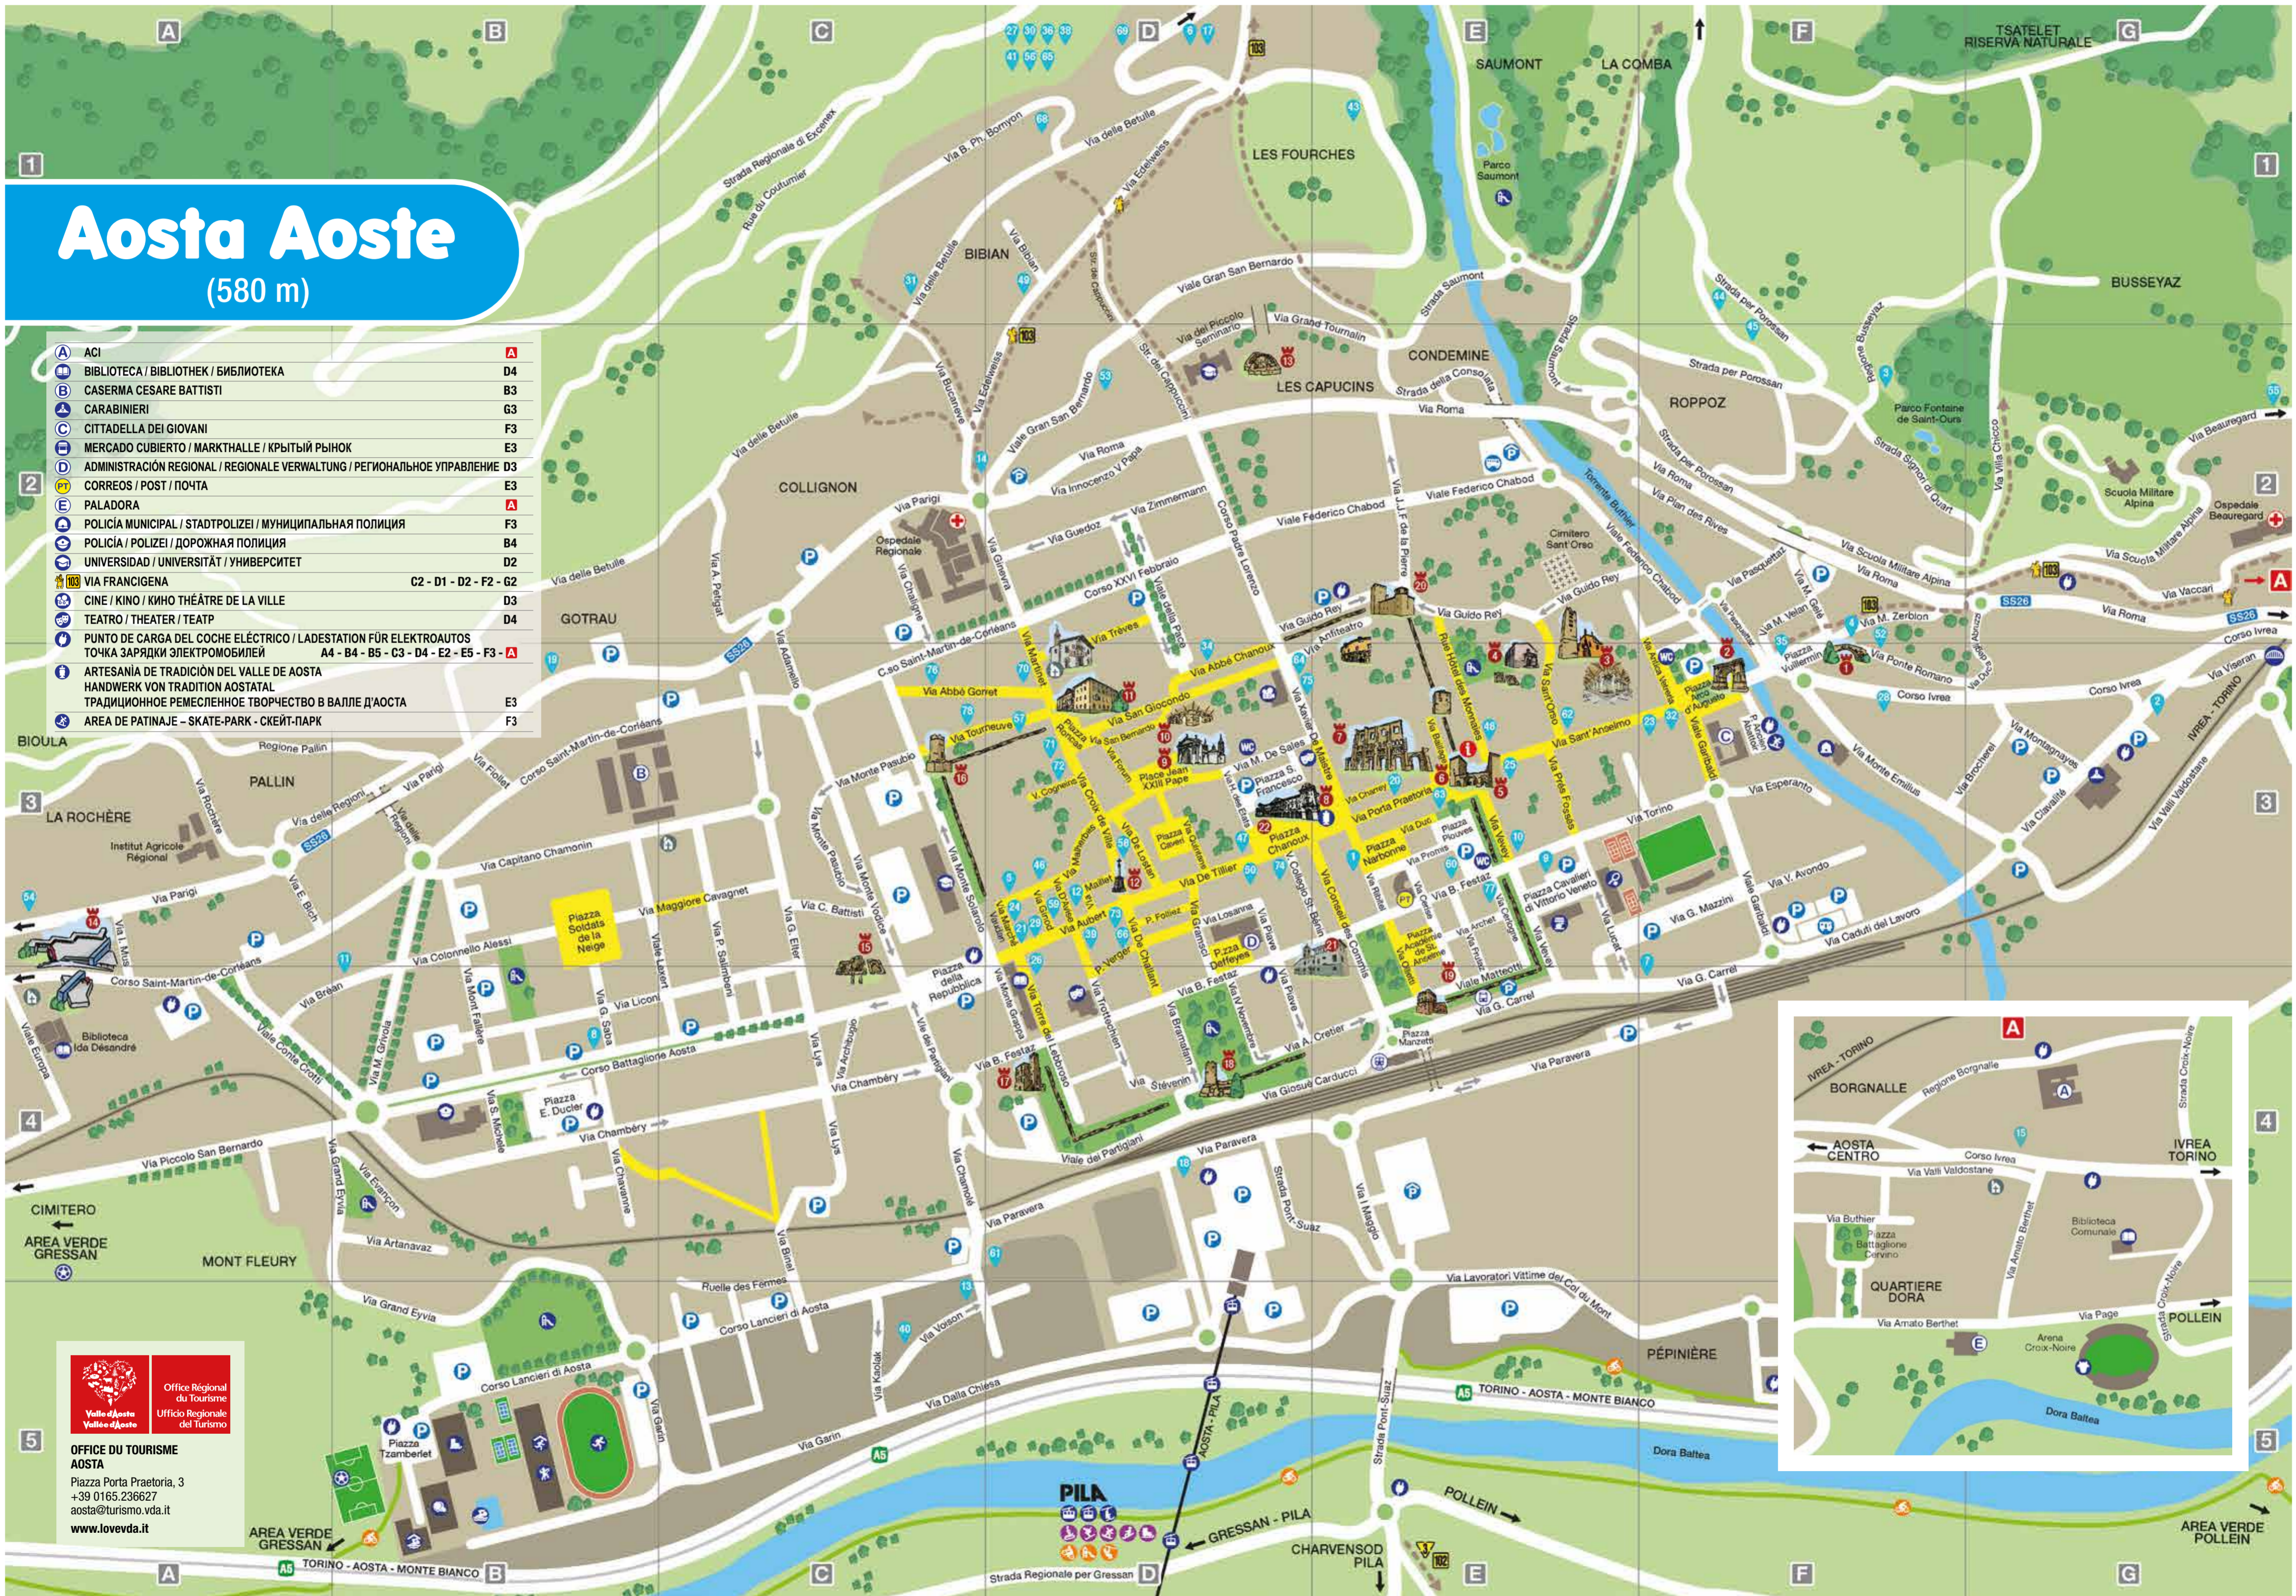

Aosta Aoste

(580 m)

	ACI		BIBLIOTECA / БИБЛИОТЕК / БИБЛИОТЕКА
	CASERMA CESARE BATTISTI		POLICIA MUNICIPAL / STADTPOLIZEI / МУНИЦИПАЛЬНАЯ ПОЛИЦИЯ
	CARABINIERI		POLICIA / POLIZEI / ДОРОЖНАЯ ПОЛИЦИЯ
	CITTADELLA DEI GIOVANI		UNIVERSIDAD / UNIVERSITÄT / УНИВЕРСИТЕТ
	MERCADO CUBIERTO / MARKTHALLE / КРЫТЫЙ РЫНОК		VIA FRANCIGENA
	ADMINISTRACIÓN REGIONAL / REGIONALE VERWALTUNG / РЕГИОНАЛЬНОЕ УПРАВЛЕНИЕ		CINE / KINO / КИНО THÉÂTRE DE LA VILLE
	CORREOS / POST / ПОЧТА		TEATRO / THEATER / ТЕАТР
	PALADORA		PUNTO DE CARGA DEL COCHE ELÉCTRICO / LADESTATION FÜR ELEKTROAUTOS
	POLICIA MUNICIPAL / STADTPOLIZEI / МУНИЦИПАЛЬНАЯ ПОЛИЦИЯ		TOCHKA ZAPYADKI ELEKTROMOBILEI
	POLICIA / POLIZEI / ДОРОЖНАЯ ПОЛИЦИЯ		ARTESANIA DE TRADICIÓN DEL VALLE DE AOSTA
	UNIVERSIDAD / UNIVERSITÄT / УНИВЕРСИТЕТ		HANDWERK VON TRADITION AOSTATAI
	VIA FRANCIGENA		AREA DE PATINAJE - SKATE-PARK - СКЕЙТ-ПАРК
	CINE / KINO / КИНО THÉÂTRE DE LA VILLE		
	TEATRO / THEATER / ТЕАТР		
	PUNTO DE CARGA DEL COCHE ELÉCTRICO / LADESTATION FÜR ELEKTROAUTOS		
	TOCHKA ZAPYADKI ELEKTROMOBILEI		
	ARTESANIA DE TRADICIÓN DEL VALLE DE AOSTA		
	HANDWERK VON TRADITION AOSTATAI		
	AREA DE PATINAJE - SKATE-PARK - СКЕЙТ-ПАРК		

OFFICE DU TOURISME AOSTA
Piazza Porta Praetoria, 3
+39 0165.236627
aosta@turismo.vda.it
www.lovevda.it

COURMAYEUR - TUNNEL DEL MONTE BIANCO

AEROPORTO IVREA - TORINO