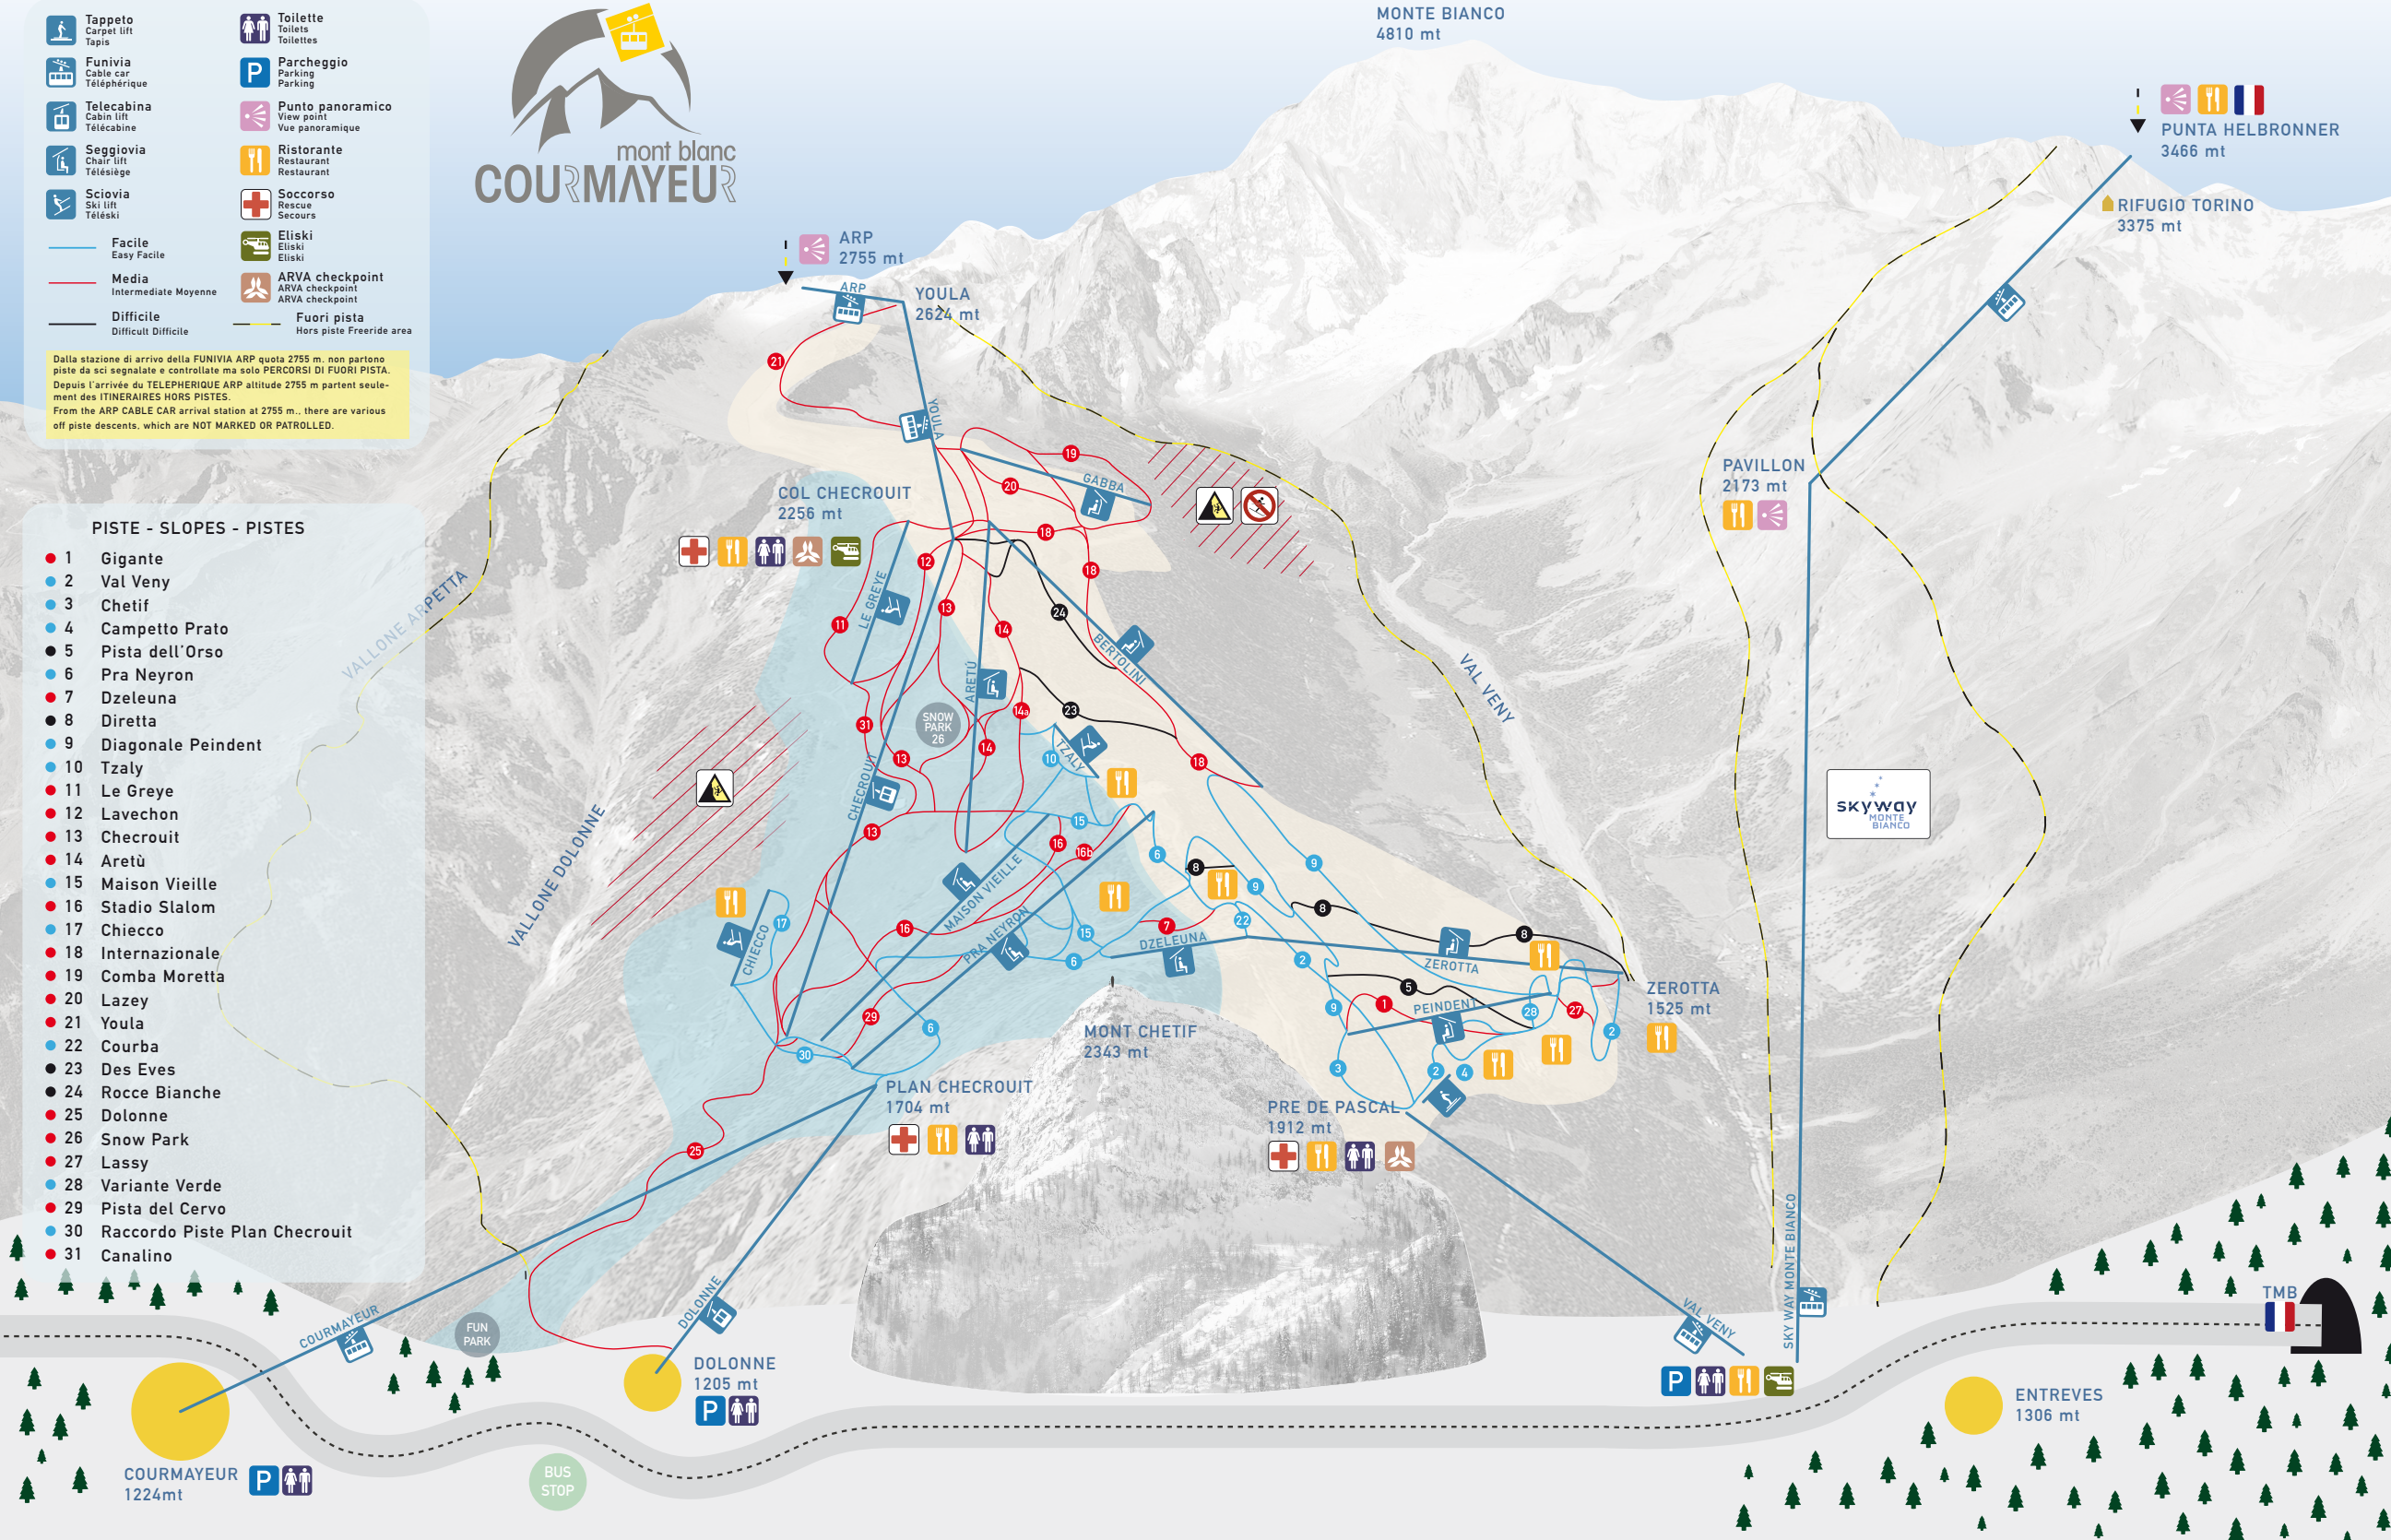

Tappeto Cable lift Tapis	Toilette Toilets Toilettes
Funivia Cable car Téléphérique	Parcheggio Parking Parking
Telecabina Cabin lift Télécabine	Punto panoramico View point Vue panoramique
Seggiovia Chair lift Télesiège	Ristorante Restaurant Restaurant
Sciovia Ski lift Téleski	Soccorso Rescue Secours
Facile Easy Facile	Eliski Eliski Eliski
Media Intermediate Moyenne	ARVA checkpoint ARVA checkpoint ARVA checkpoint
Difficile Difficult Difficile	Fuori pista Hors piste Freeride area

MONTE BIANCO
4810 mt

PUNTA HELBRONNER
3466 mt

RIFUGIO TORINO
3375 mt

PISTE - SLOPES - PISTES

- 1 Gigante
- 2 Val Veny
- 3 Chetif
- 4 Campetto Prato
- 5 Pista dell'Orso
- 6 Pra Neyron
- 7 Dzeleuna
- 8 Diretta
- 9 Diagonale Peindent
- 10 Tzaly
- 11 Le Greye
- 12 Lavechon
- 13 Checrouit
- 14 Aretù
- 15 Maison Vieille
- 16 Stadio Slalom
- 17 Chiecco
- 18 Internazionale
- 19 Comba Moretta
- 20 Lazey
- 21 Youla
- 22 Courba
- 23 Des Eves
- 24 Rocce Bianche
- 25 Dolonne
- 26 Snow Park
- 27 Lassy
- 28 Variante Verde
- 29 Pista del Cervo
- 30 Raccordo Piste Plan Checrouit
- 31 Canalino

PAVILLON
2173 mt

ZEROTTA
1525 mt

PRE DE PASCAL
1912 mt

DOLONNE
1205 mt

ENTREVES
1306 mt

COURMAYEUR
1224mt

BUS STOP

TMB