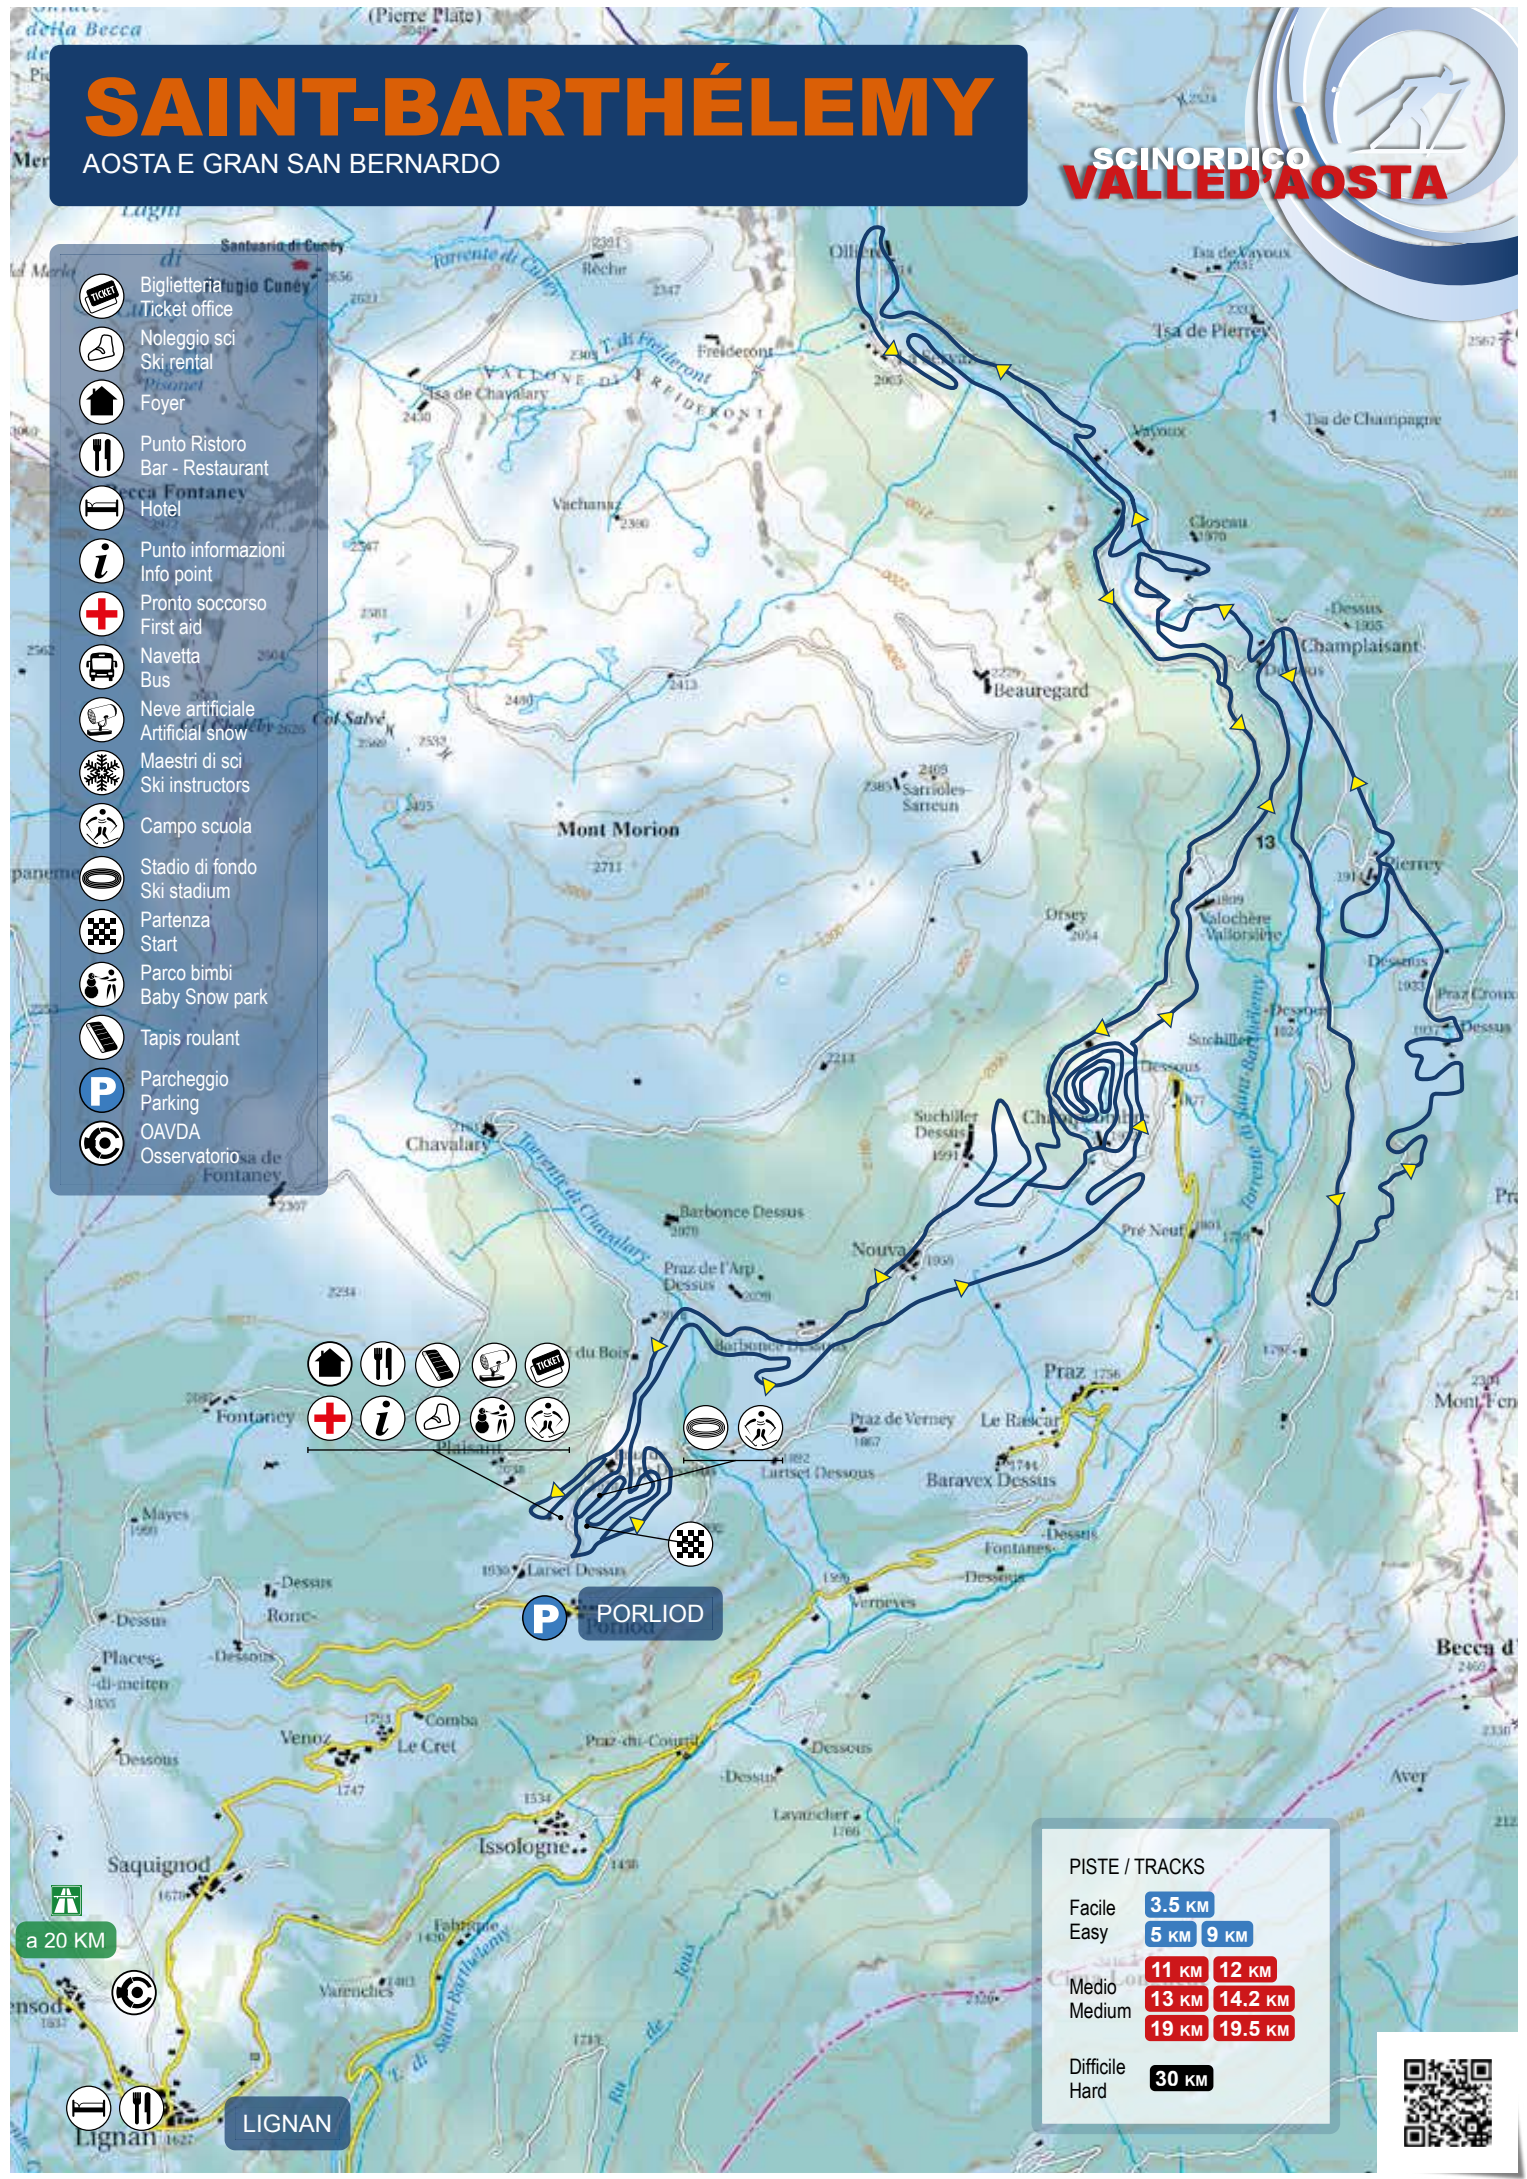

SAINT-BARTHÉLEMY

AOSTA E GRAN SAN BERNARDO

SCINORDICO
VALLED'AOSTA

- Biglietteria / Ticket office
- Noleggio sci / Ski rental
- Foyer
- Punto Ristoro / Bar - Restaurant
- Hotel
- Punto informazioni / Info point
- Pronto soccorso / First aid
- Navetta / Bus
- Neve artificiale / Artificial snow
- Maestri di sci / Ski instructors
- Campo scuola
- Stadio di fondo / Ski stadium
- Partenza / Start
- Parco bimbi / Baby Snow park
- Tapis roulant
- Parcheggio / Parking
- OAVDA
- Osservatorio

P PORLIOD

PISTE / TRACKS	
Facile	3.5 KM
Easy	5 KM 9 KM
Medio / Medium	11 KM 12 KM
	13 KM 14.2 KM
Difficile / Hard	19 KM 19.5 KM
	30 KM

a 20 KM

LIGNAN