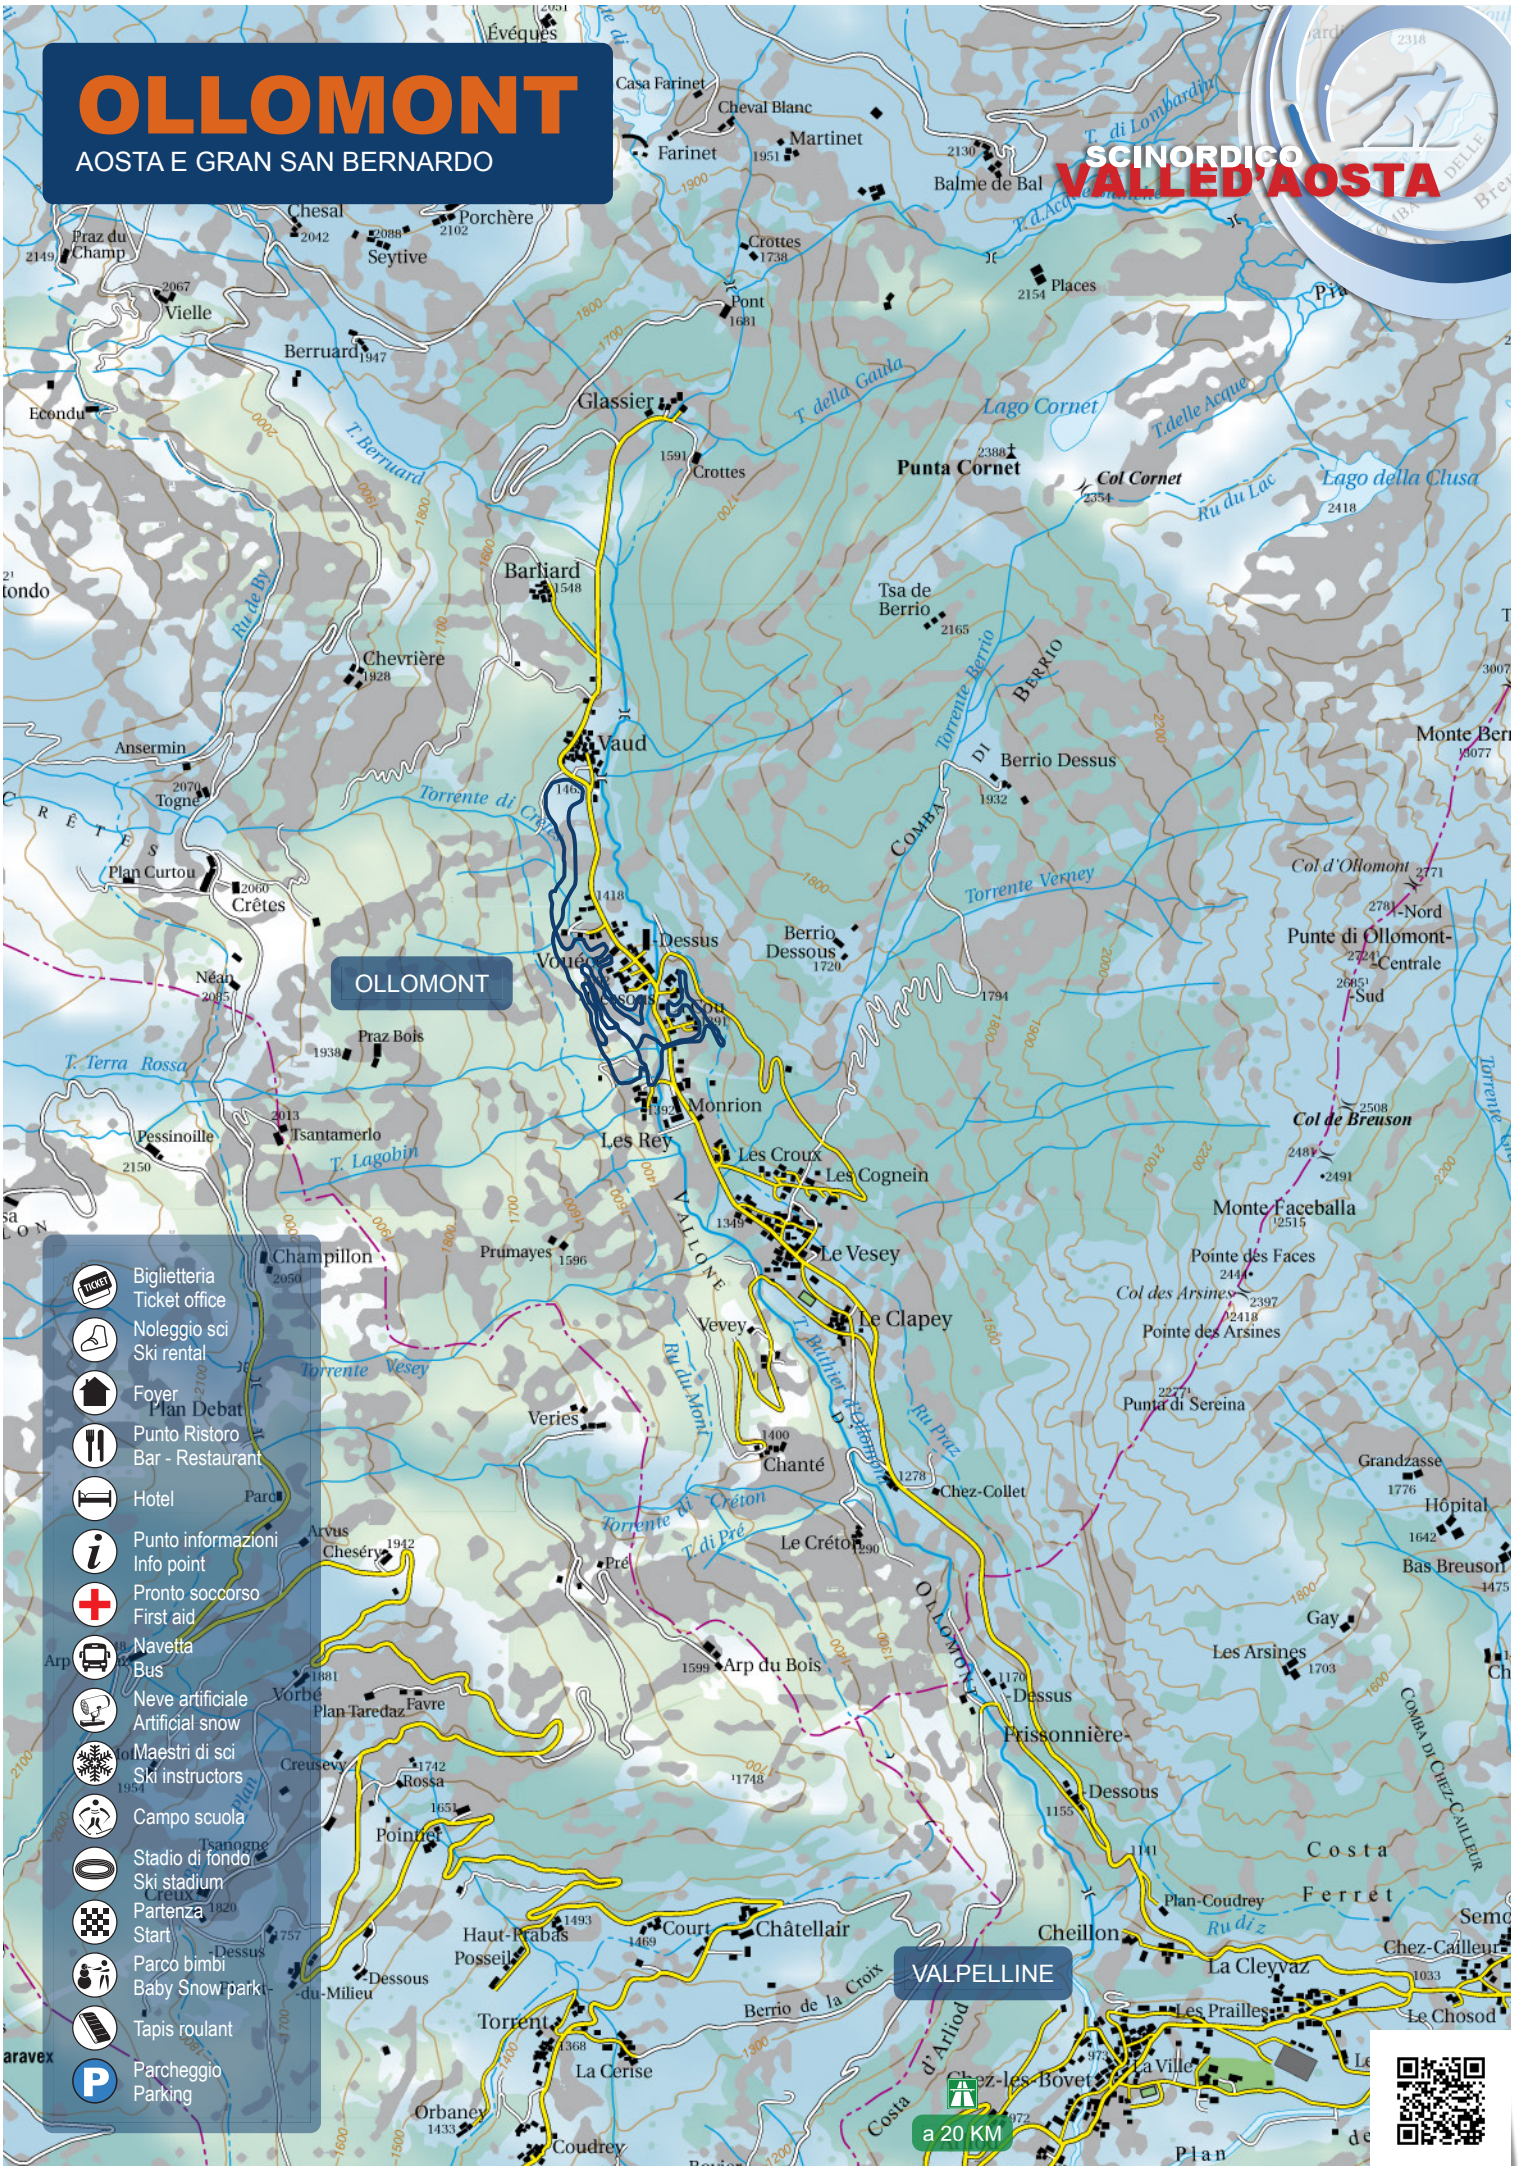

OLLOMONT

AOSTA E GRAN SAN BERNARDO

SCINORDICO
VALLED'AOSTA

OLLOMONT

VALPELLINE

a 20 KM

Biglietteria
Ticket office

Noleggio sci
Ski rental

Foyer
Plan Debat

Punto Ristoro
Bar - Restaurant

Hotel

Punto informazioni
Info point

Pronto soccorso
First aid

Navetta
Bus

Neve artificiale
Artificial snow

Maestri di sci
Ski instructors

Campo scuola
Ski stadium

Stadio di fondo
Ski stadium

Partenza
Start

Parco bimbi
Baby Snow park

Tapis roulant

Parcheggio
Parking