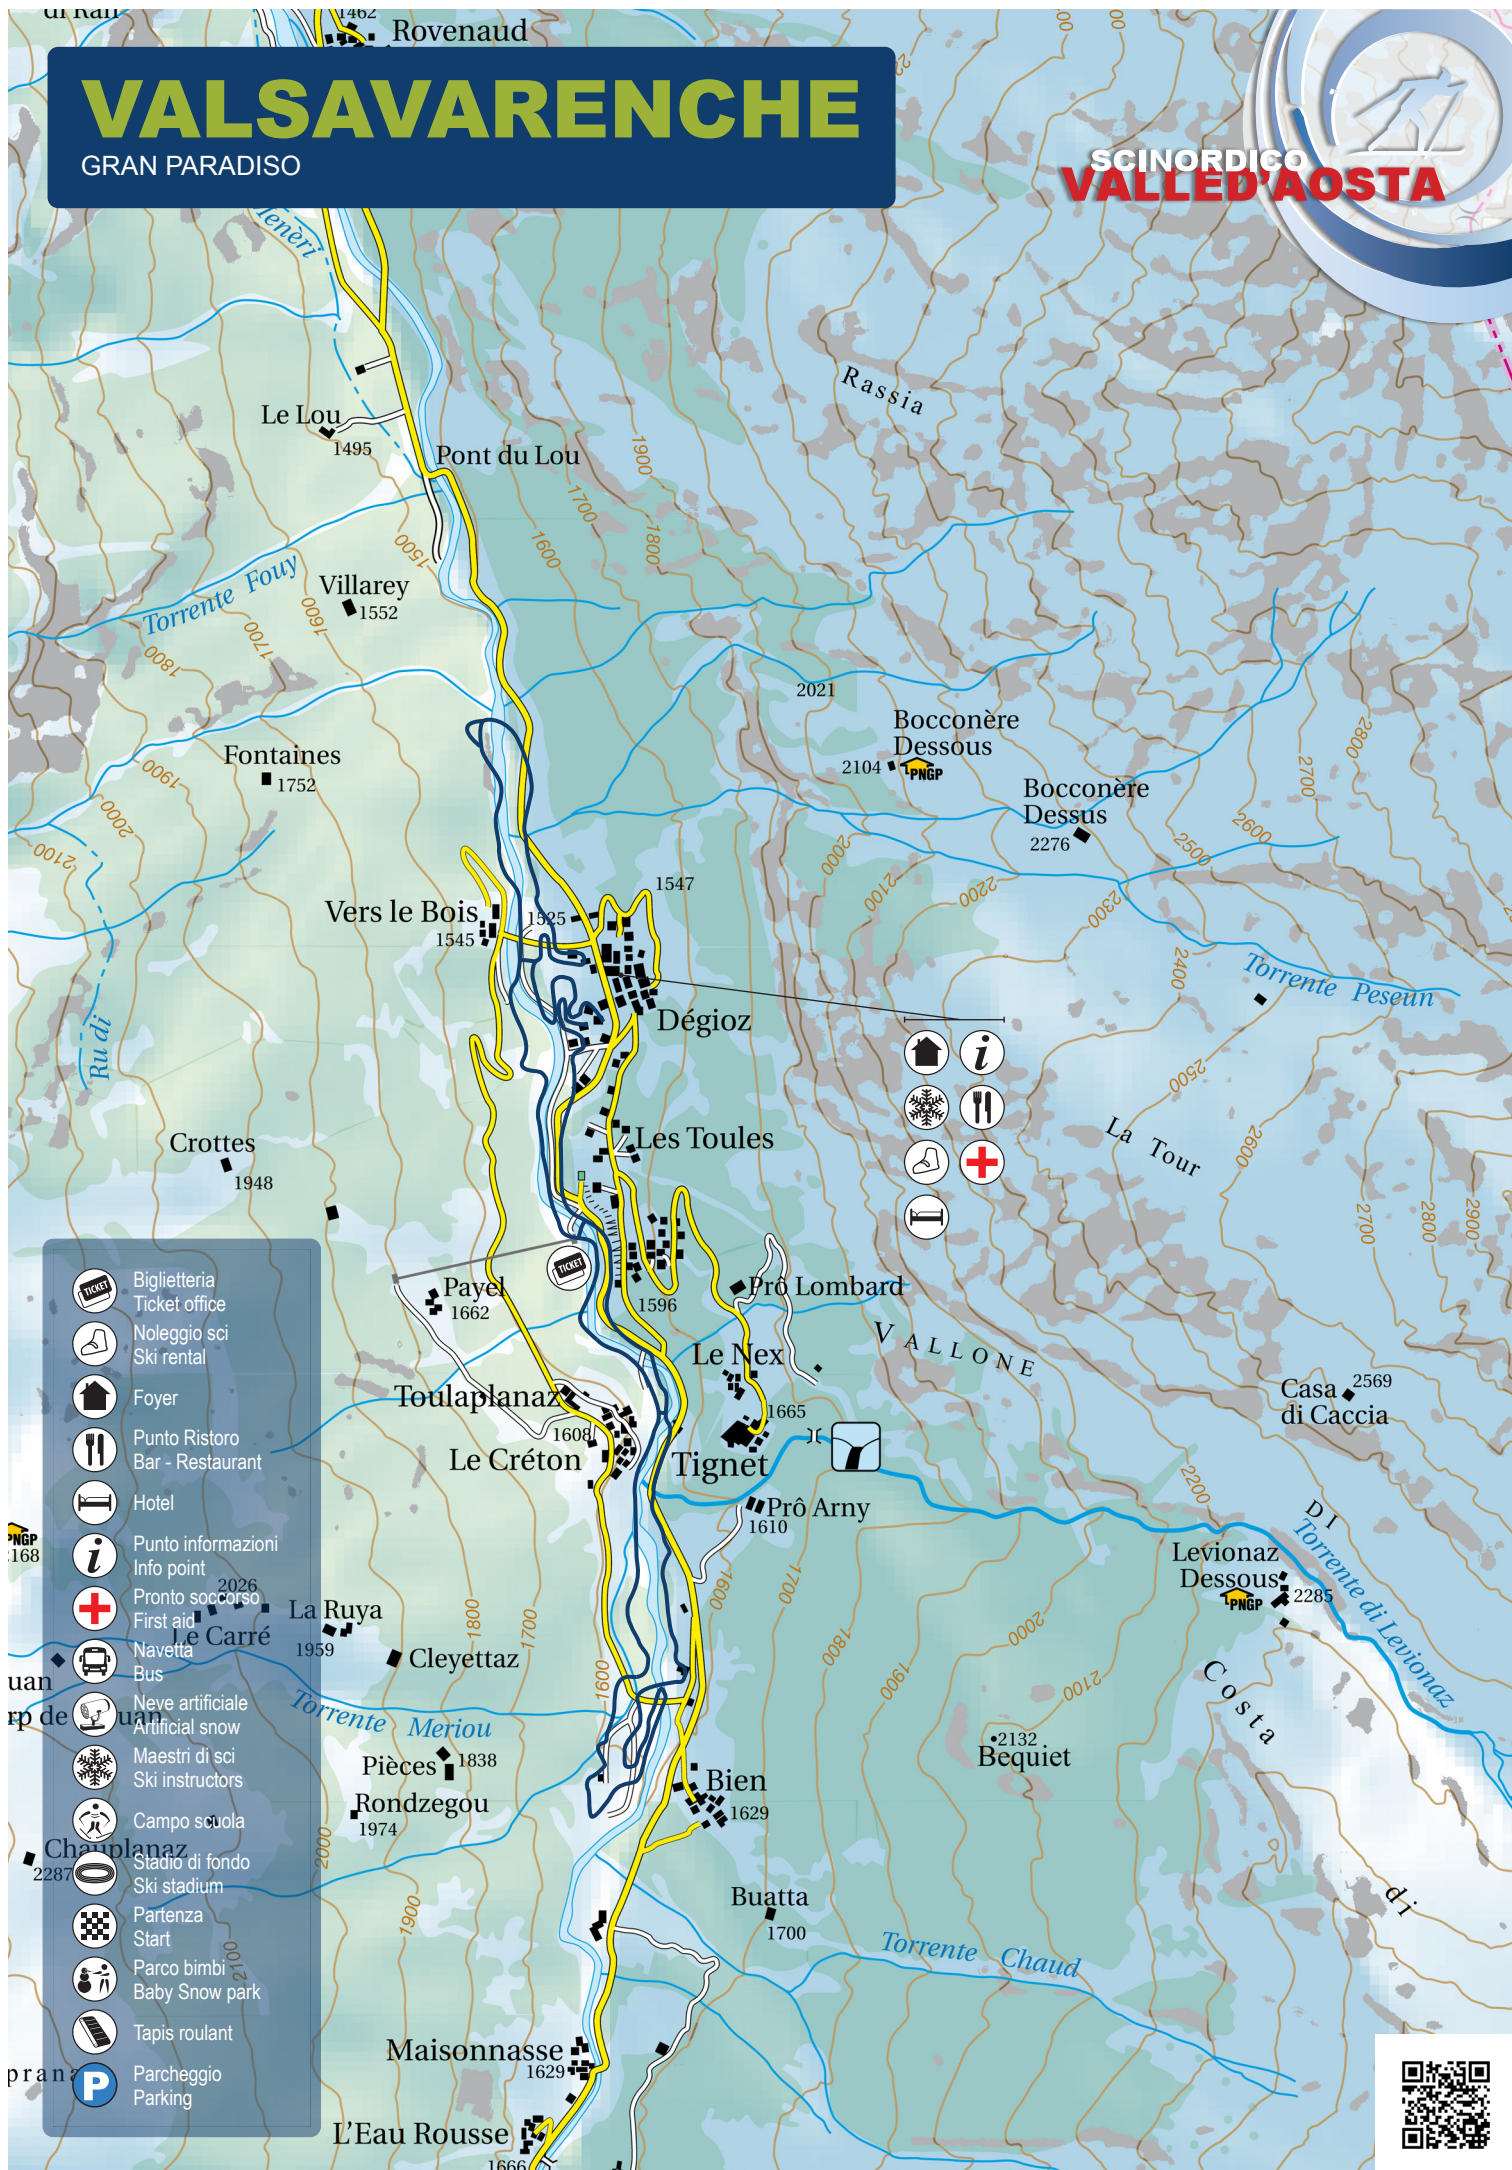

VALSAVARENCHÉ

GRAN PARADISO

SCINORDICO
VALLE D'AOSTA

- Biglietteria
Ticket office
- Noleggio sci
Ski rental
- Foyer
- Punto Ristoro
Bar - Restaurant
- Hotel
- Punto informazioni
Info point
- Pronto soccorso
First aid
- Navetta
Bus
- Neve artificiale
Artificial snow
- Maestri di sci
Ski instructors
- Campo scuola
Ski stadium
- Partenza
Start
- Parco bimbi
Baby Snow park
- Tapis roulant
- Parcheggio
Parking