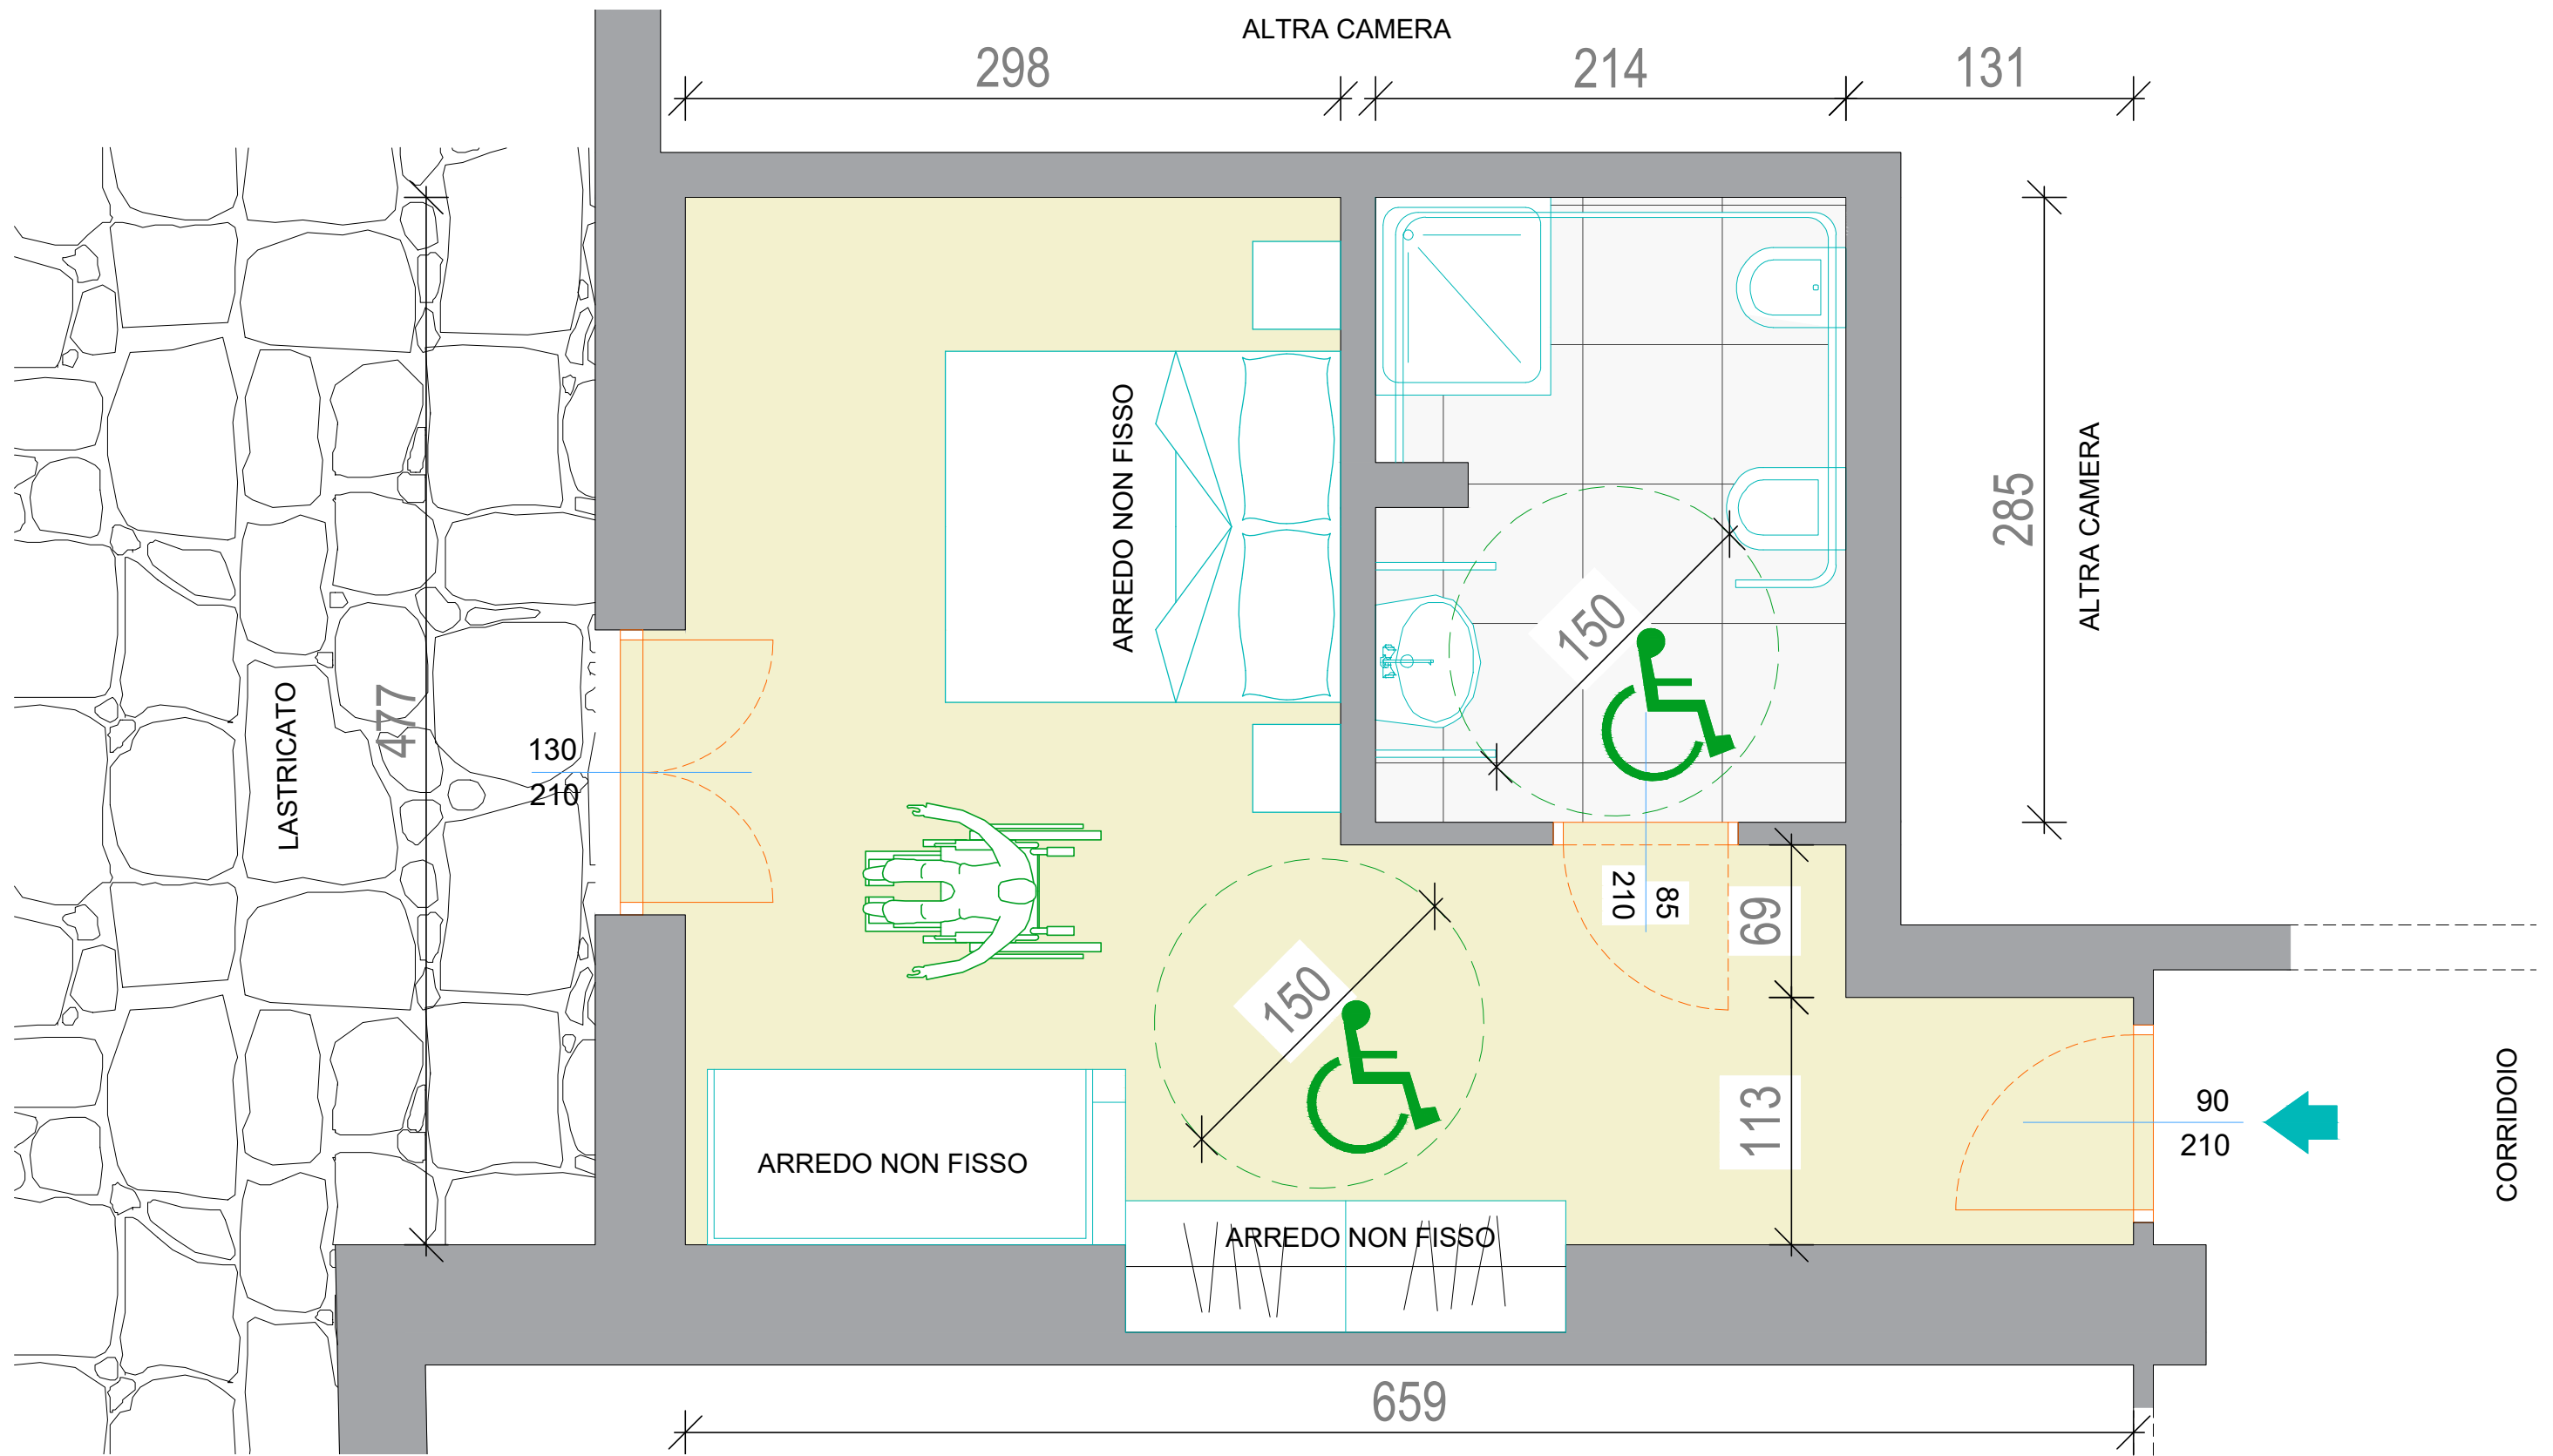

Progetto realizzato con il contributo della

Presidenza del Consiglio dei Ministri
Ministro per le disabilità

Région Autonome
Vallée d'Aoste
Regione Autonoma
Valle d'Aosta

PROGETTO "LO SCI PER TUTTE LE ABILITÀ"

CUP B59I22001900006 - CIG Z853AED095

Nome Attività : Albergo Chalet-hotel Svizzero	Note
Comune di Courmayeur	
Via/Fraz. : Strada Statale 26 n° 11	
Data Sopralluogo : 27/10/2023	Scale : 1:30
Dimensioni esterne carrozzina raffigurata : Larghezza 60 cm, Lunghezza 107 cm	

PIANO TERRA