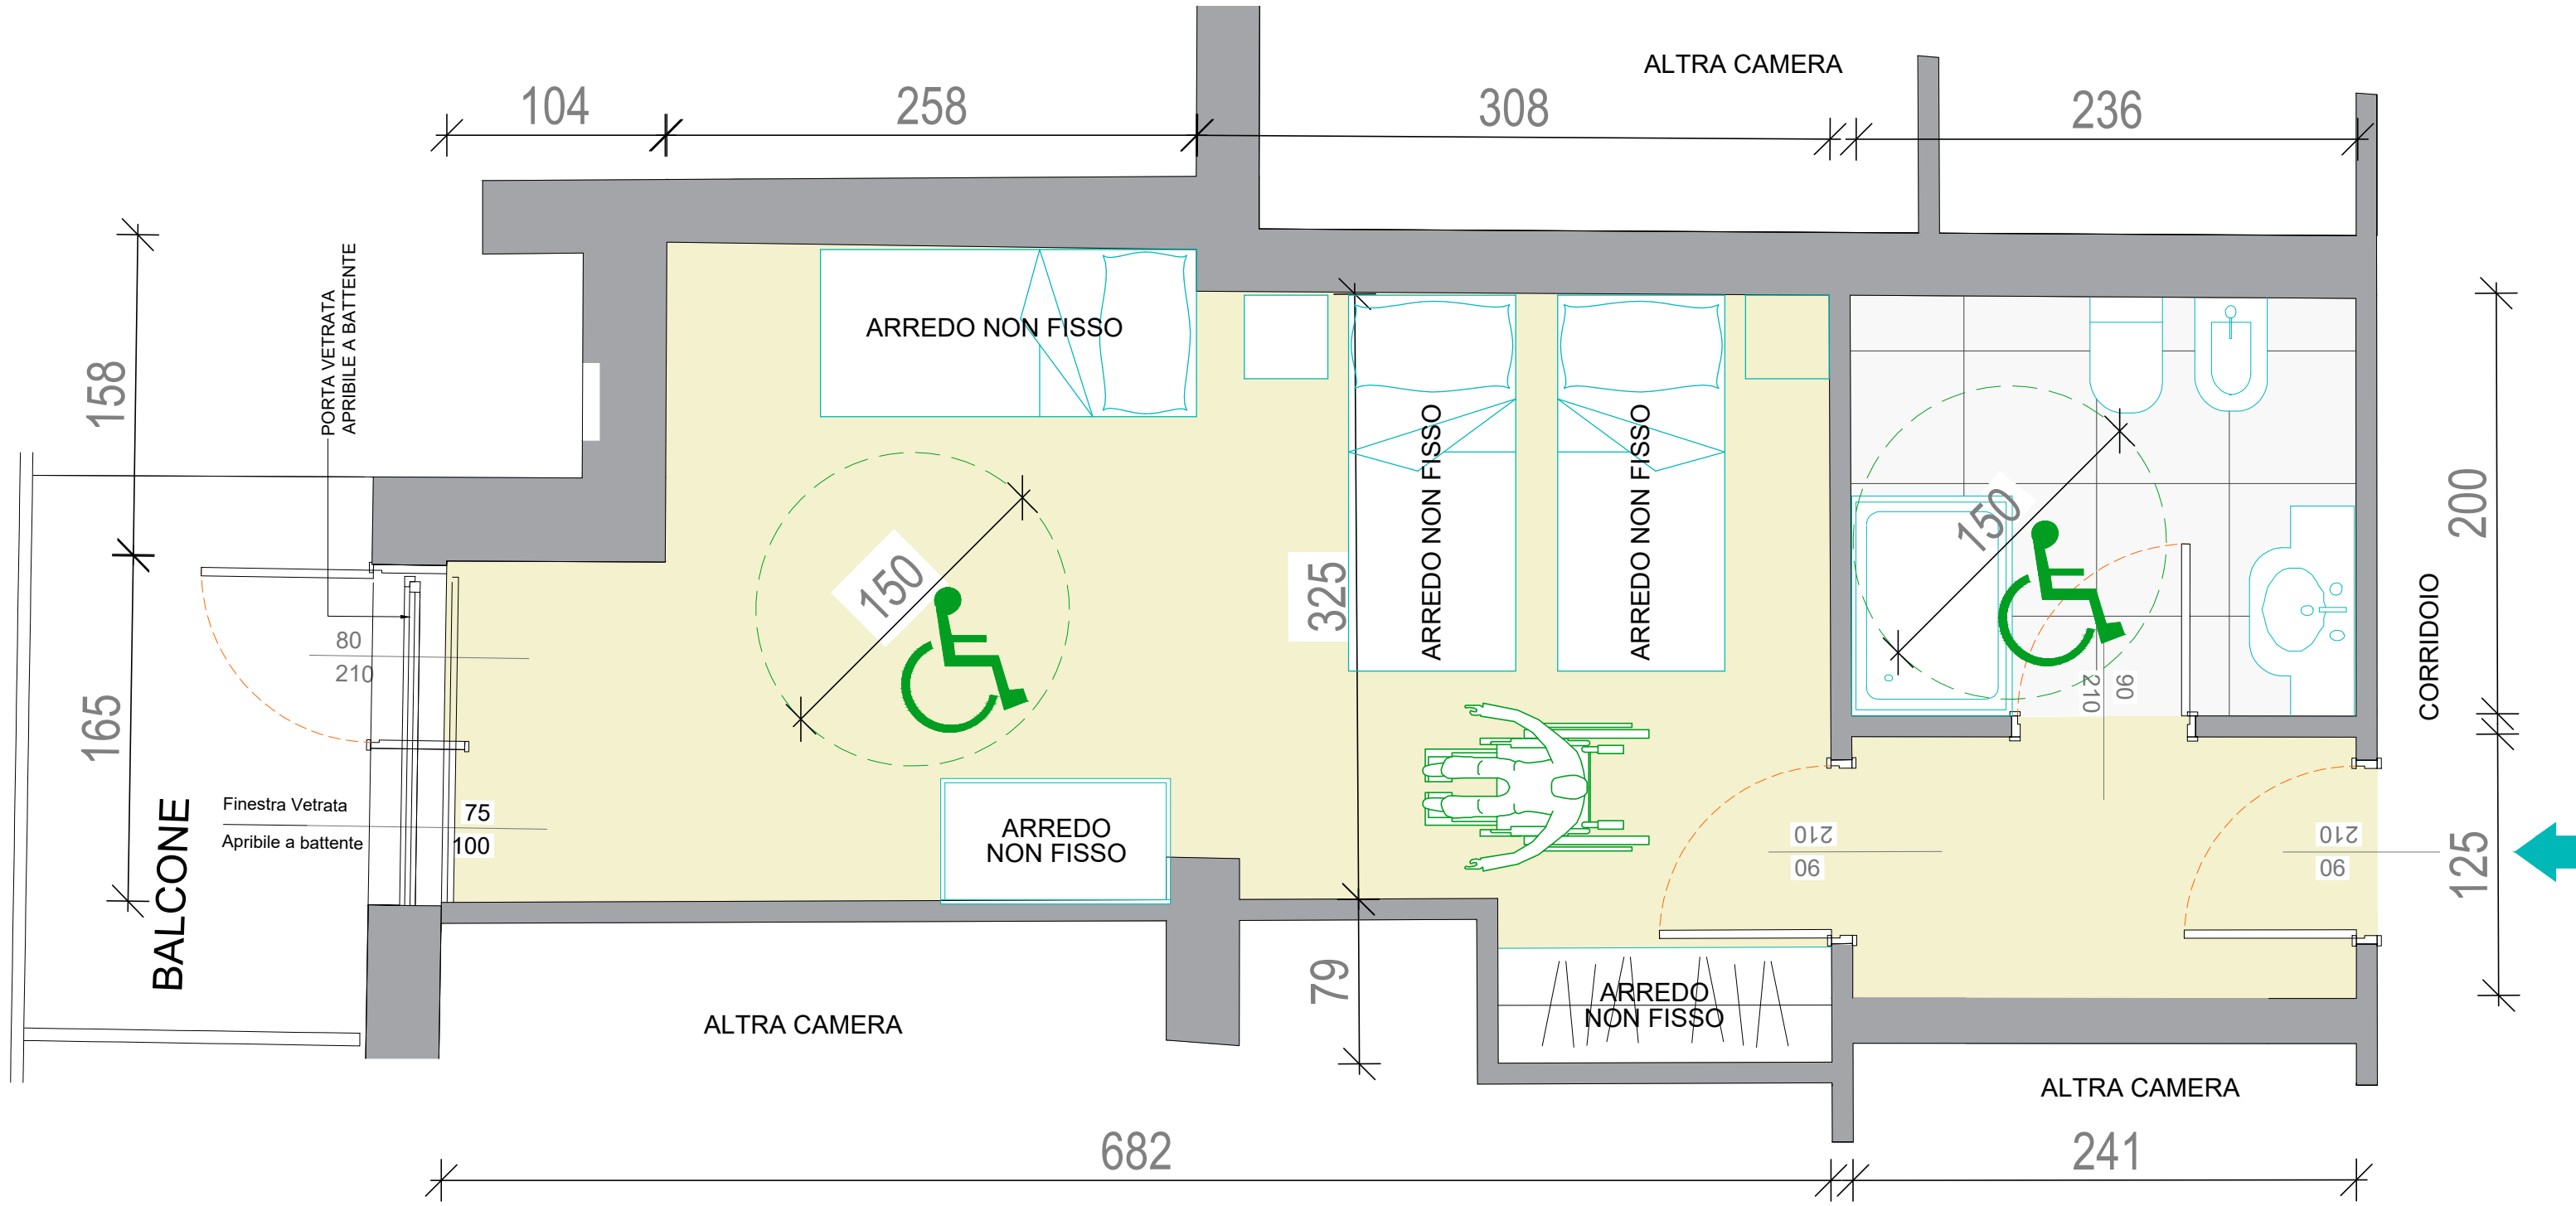

Progetto realizzato con il contributo della
 Presidenza del Consiglio dei Ministri
 Ministro per le disabilità

PROGETTO "LO SCI PER TUTTE LE ABILITÀ"
 CUP B59I22001900006 - CIG Z853AED095

| | |
|---|--------------|
| Nome Attività : Hotel Excelsior Planet | Note |
| Comune di Valtournenche | |
| Via/Fraz. : Piazzale Planet n° 1, Breuil-Cervinia | |
| Data Sopralluogo : 03/11/2023 | Scala : 1:30 |
| Dimensioni esterne carrozzina raffigurata : Larghezza 60 cm, Lunghezza 107 cm | |

PIANO PRIMO

Progetto realizzato con il contributo della
 Presidenza del Consiglio dei Ministri
 Ministro per le disabilità

PROGETTO "LO SCI PER TUTTE LE ABILITÀ"
 CUP B59I22001900006 - CIG Z853AED095

| | |
|---|--------------|
| Nome Attività : Hotel Excelsior Planet | Note |
| Comune di Valtournenche | |
| Via/Fraz. : Piazzale Planet n° 1, Breuil-Cervinia | |
| Data Sopralluogo : 03/11/2023 | Scala : 1:30 |
| Dimensioni esterne carrozzina raffigurata : Larghezza 60 cm, Lunghezza 107 cm | |

PIANO PRIMO

Progetto realizzato con il contributo della
 Presidenza del Consiglio dei Ministri
 Ministro per le disabilità

PROGETTO "LO SCI PER TUTTE LE ABILITÀ"
 CUP B59I22001900006 - CIG Z853AED095

| Nome Attività : Hotel Excelsior Planet | Note |
|---|--------------|
| Comune di Valtournenche | |
| Via/Fraz. : Piazzale Planet n° 1, Breuil-Cervinia | |
| Data Sopralluogo : 03/11/2023 | Scala : 1:30 |
| Dimensioni esterne carrozzina raffigurata : Larghezza 60 cm, Lunghezza 107 cm | |

ALTRA CAMERA

PIANO TERZO