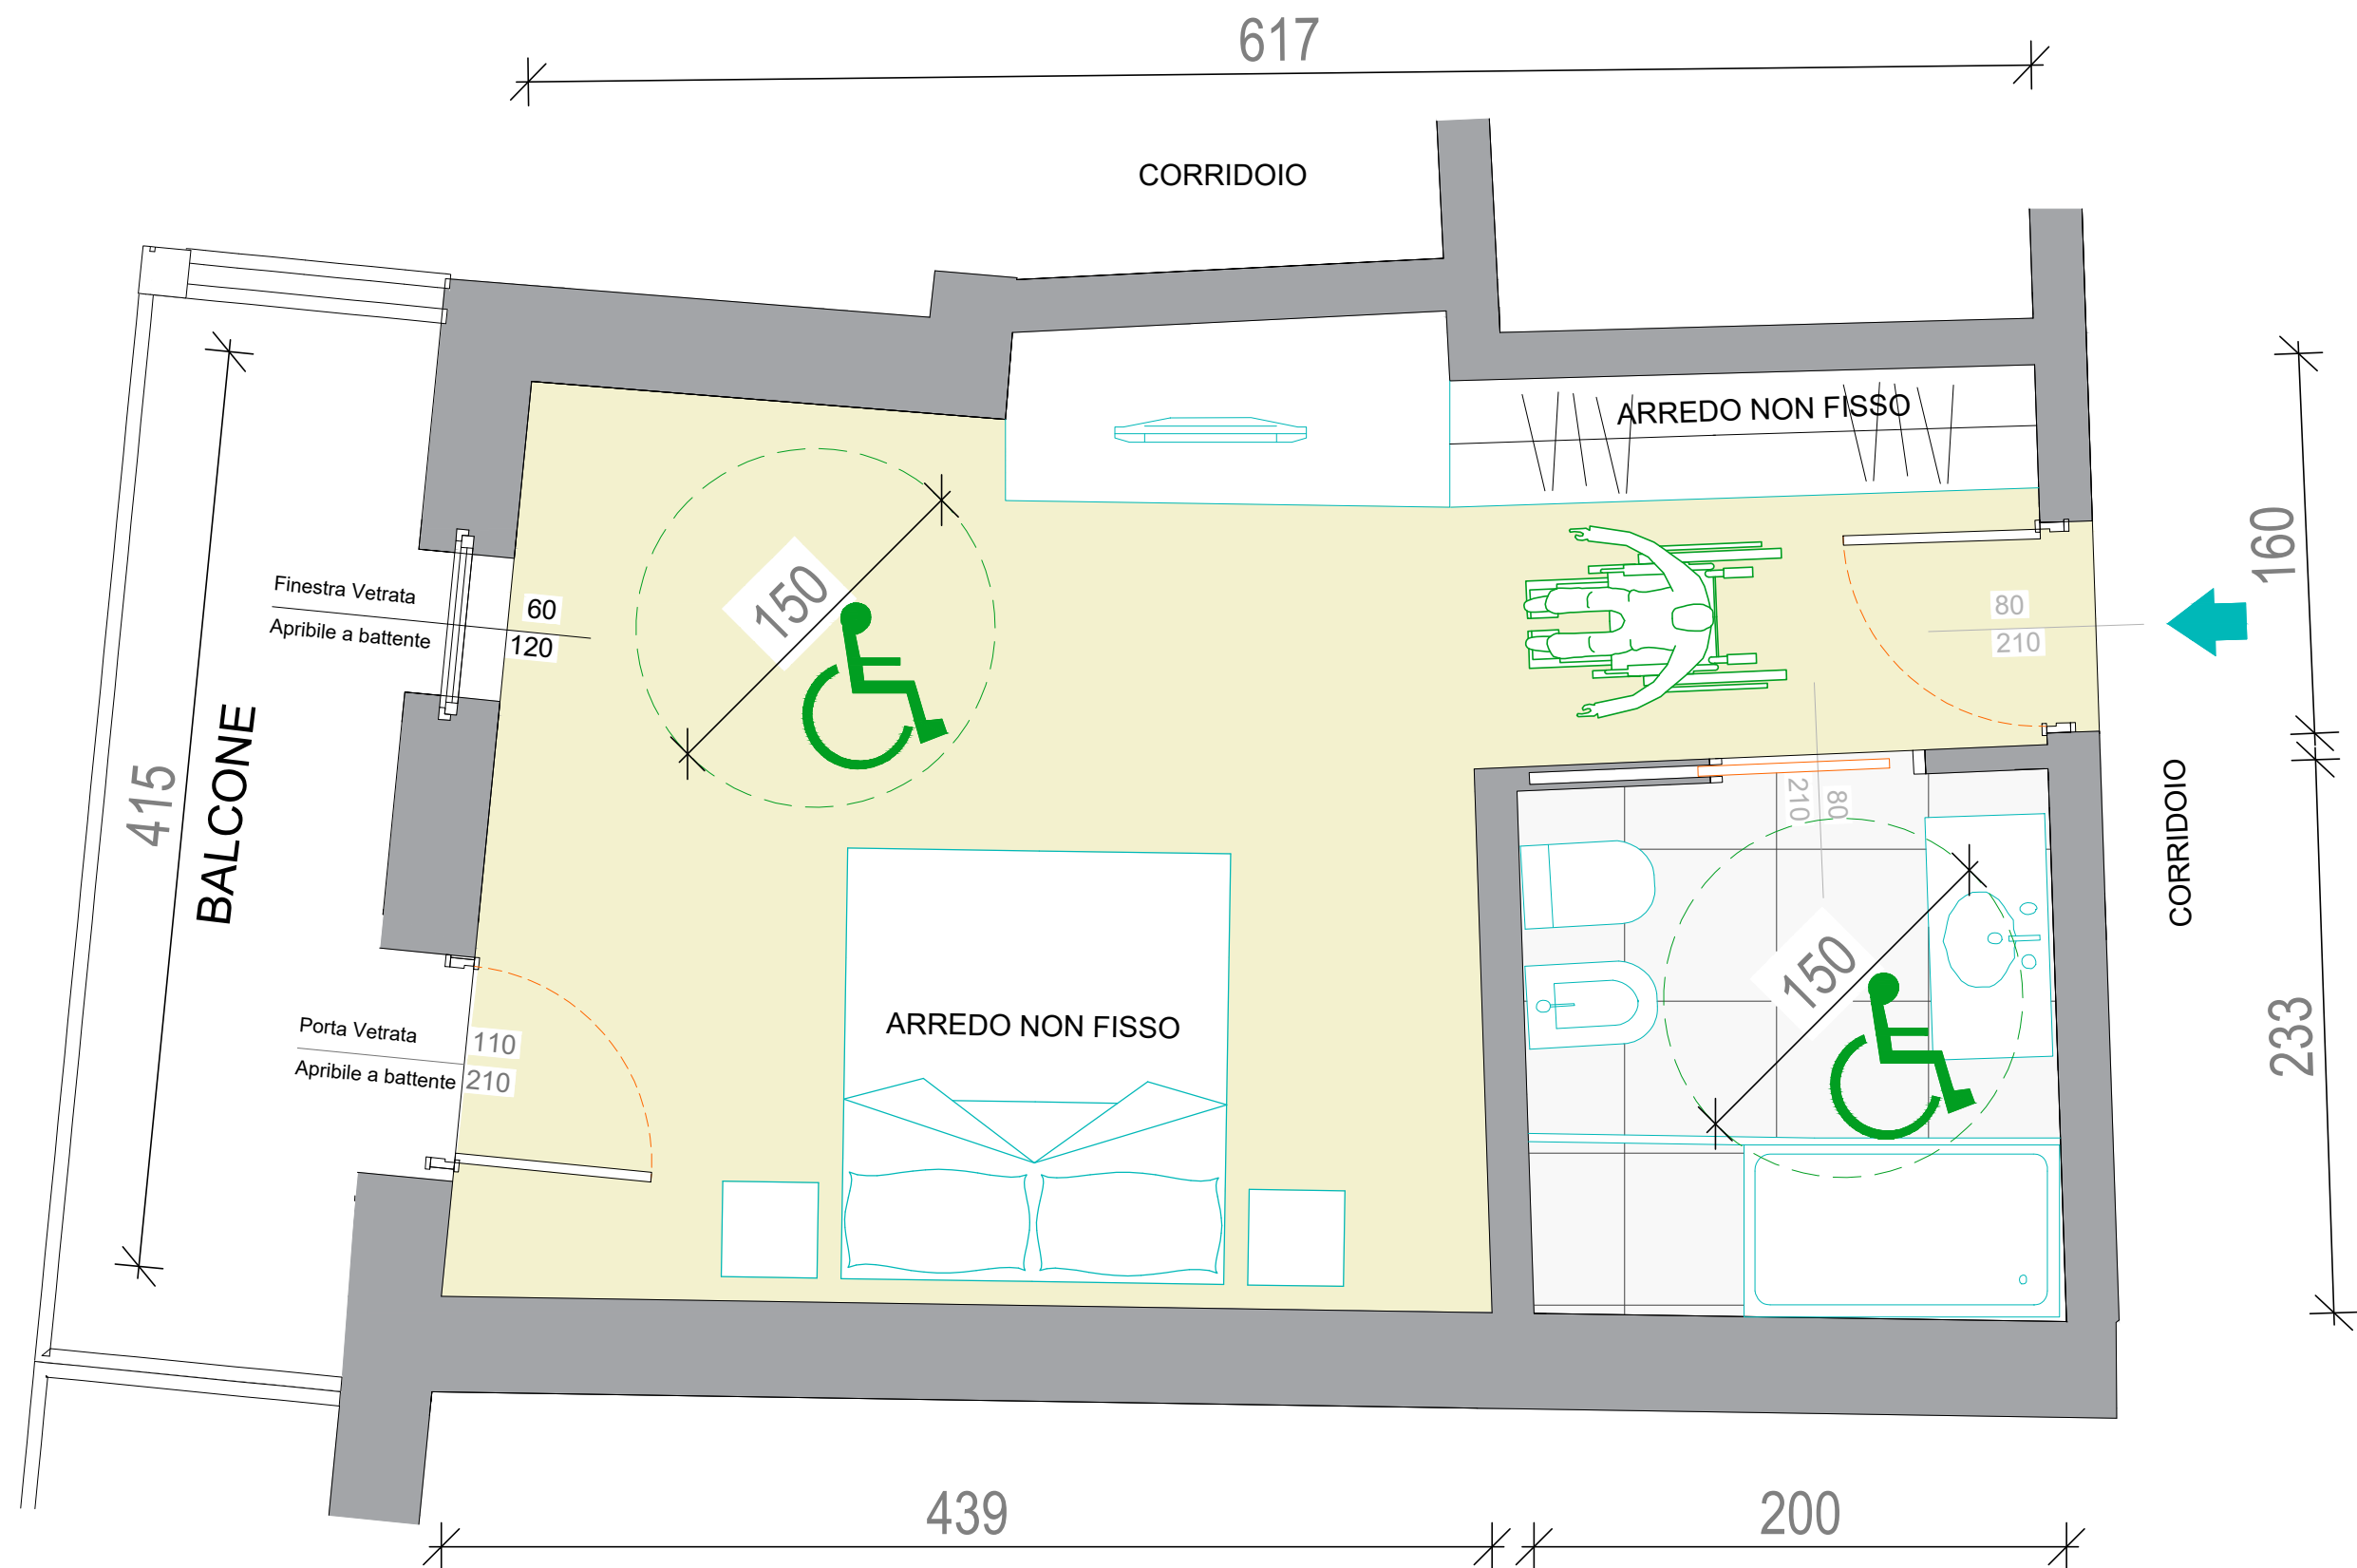

Progetto realizzato con il contributo della
 Presidenza del Consiglio dei Ministri
 Ministro per le disabilità

PROGETTO "LO SCI PER TUTTE LE ABILITÀ"
 CUP B59I22001900006 - CIG Z853AED095

| | |
|---|--------------|
| Nome Attività : Hotel Excelsior Planet | Note |
| Comune di Valtournenche | |
| Via/Fraz. : Piazzale Planet n° 1, Breuil-Cervinia | |
| Data Sopralluogo : 03/11/2023 | Scala : 1:30 |
| Dimensioni esterne carrozzina raffigurata : Larghezza 60 cm, Lunghezza 107 cm | |

PIANO PRIMO

Progetto realizzato con il contributo della
 Presidenza del Consiglio dei Ministri
 Ministro per le disabilità

PROGETTO "LO SCI PER TUTTE LE ABILITÀ"
 CUP B59I22001900006 - CIG Z853AED095

| | |
|---|--------------|
| Nome Attività : Hotel Excelsior Planet | Note |
| Comune di Valtournenche | |
| Via/Fraz. : Piazzale Planet n° 1, Breuil-Cervinia | |
| Data Sopralluogo : 03/11/2023 | Scala : 1:30 |
| Dimensioni esterne carrozzina raffigurata : Larghezza 60 cm, Lunghezza 107 cm | |

PIANO PRIMO

Progetto realizzato con il contributo della
 Presidenza del Consiglio dei Ministri
 Ministro per le disabilità

PROGETTO "LO SCI PER TUTTE LE ABILITÀ"
 CUP B59I22001900006 - CIG Z853AED095

| Nome Attività : Hotel Excelsior Planet | Note |
|---|--------------|
| Comune di Valtournenche | |
| Via/Fraz. : Piazzale Planet n° 1, Breuil-Cervinia | |
| Data Sopralluogo : 03/11/2023 | Scala : 1:30 |
| Dimensioni esterne carrozzina raffigurata : Larghezza 60 cm, Lunghezza 107 cm | |